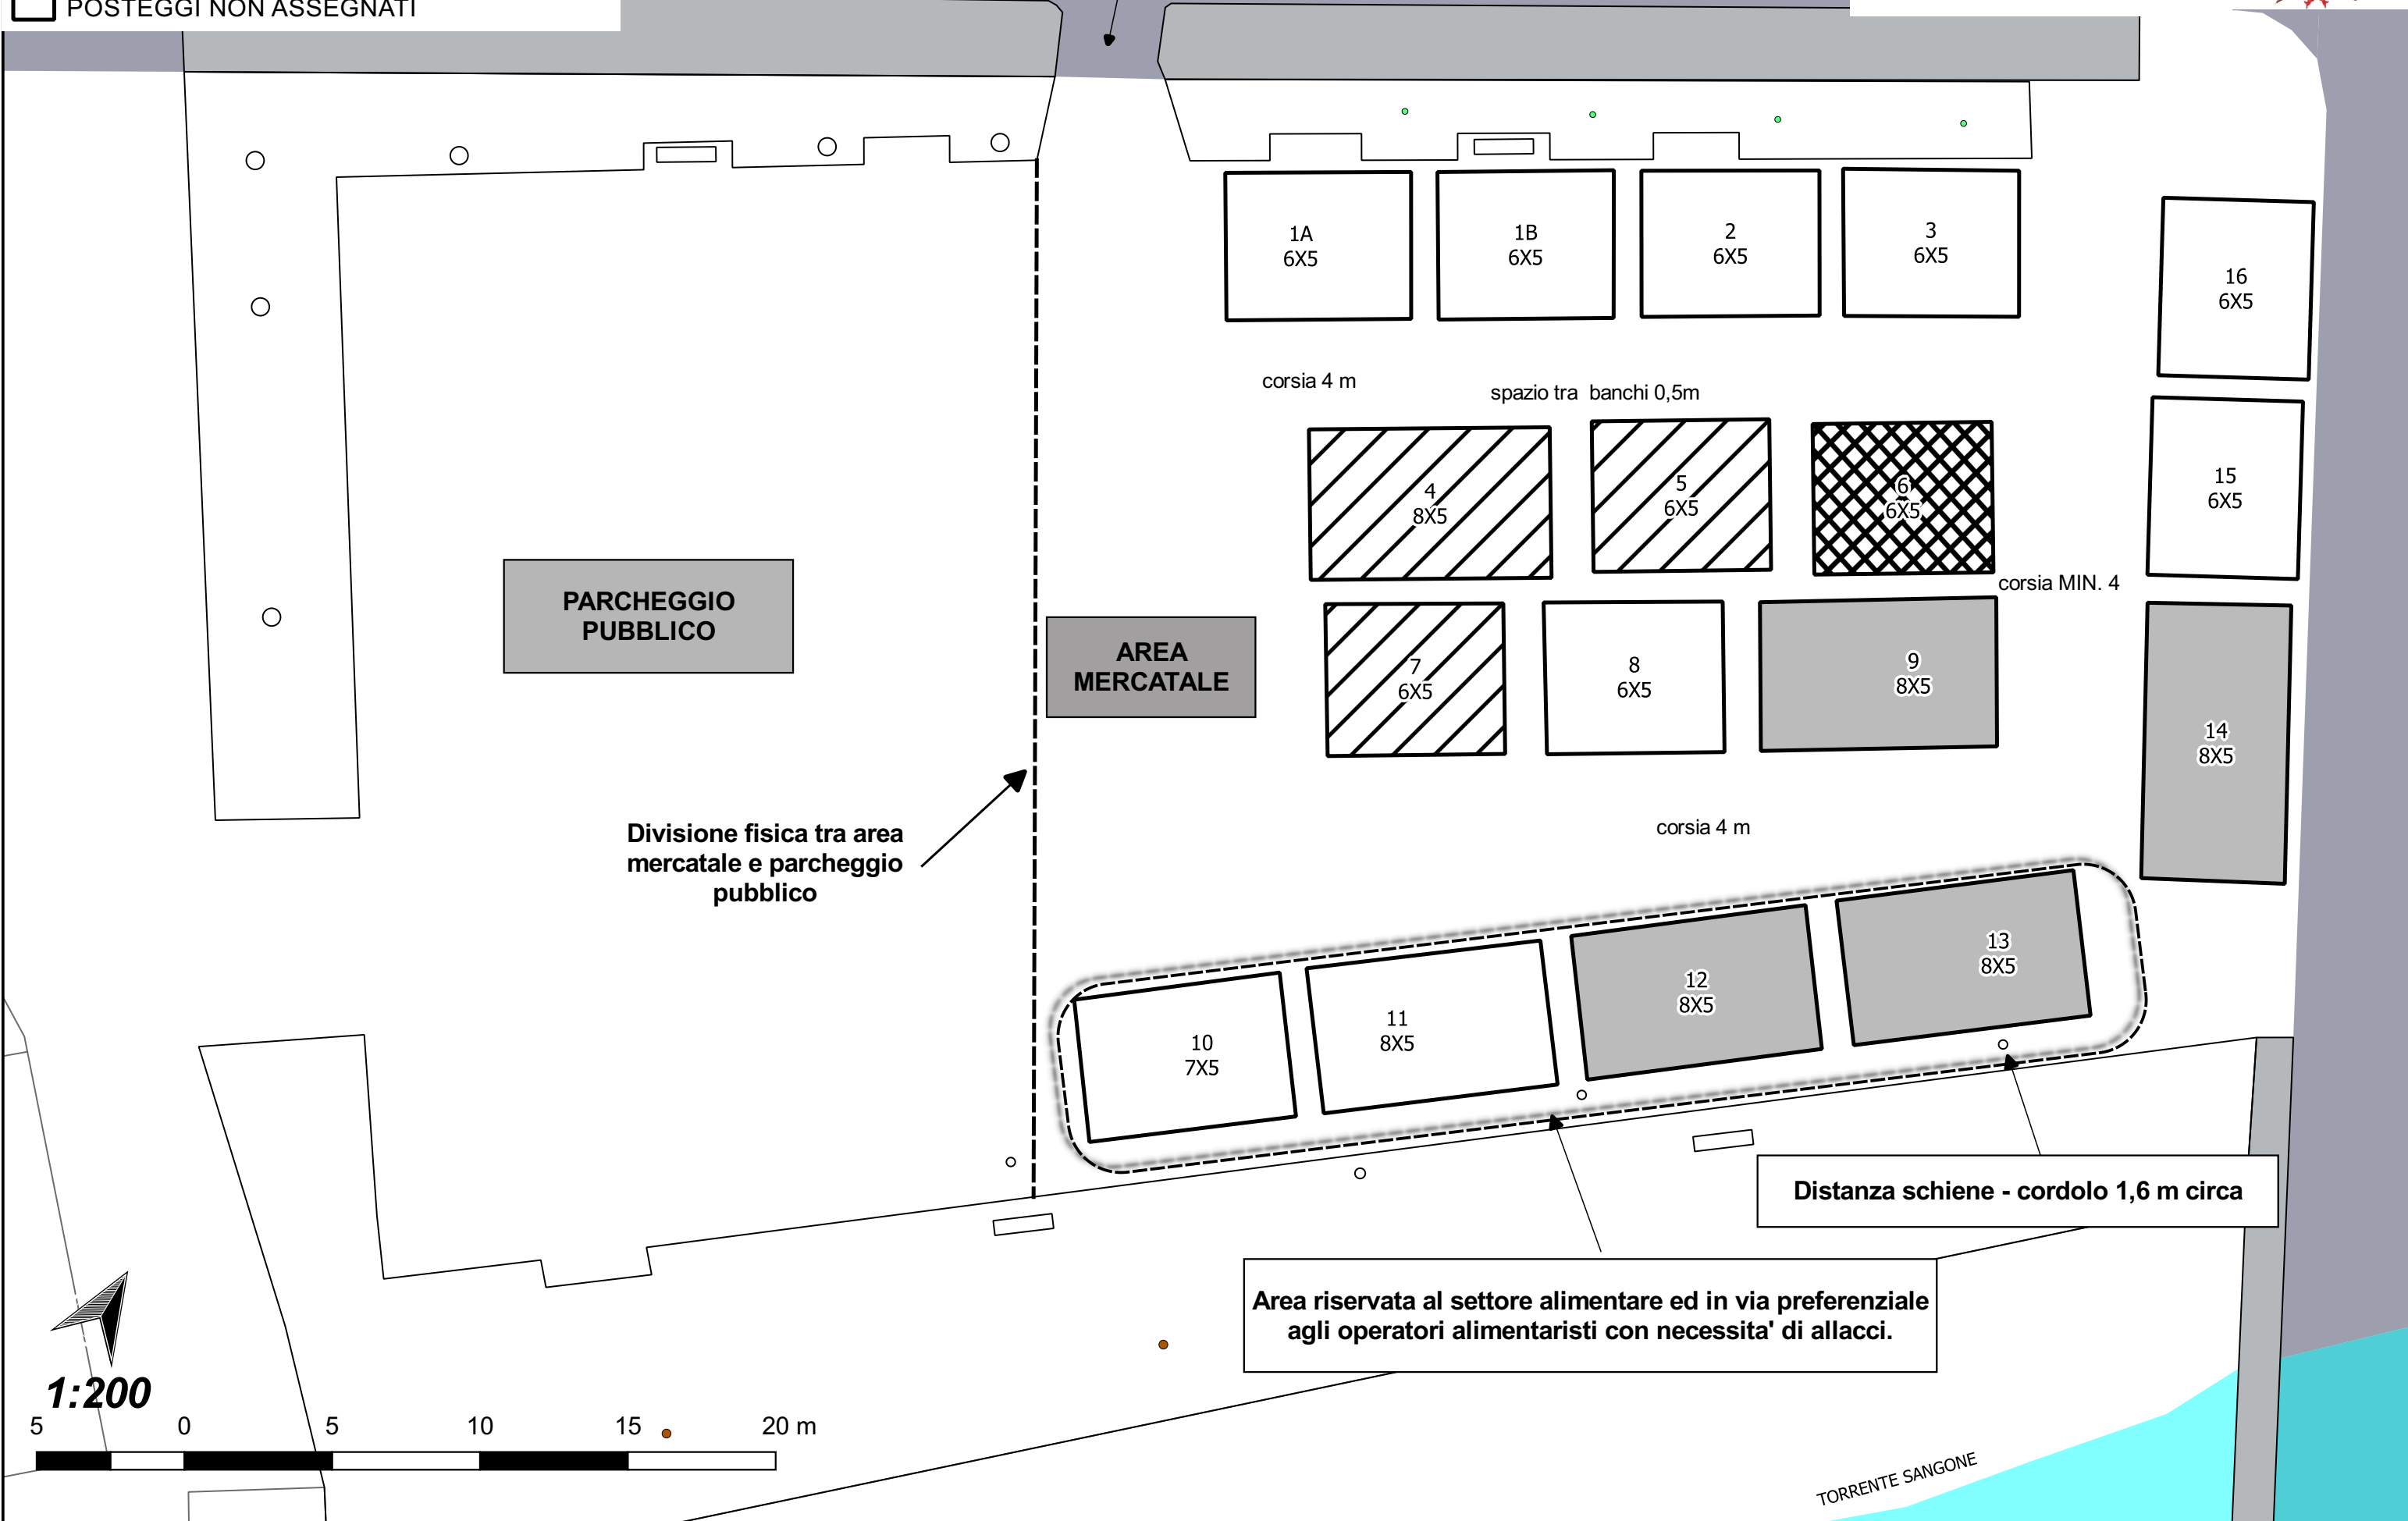

LEGENDA

-  POSTEGGI PRODUTTORI IN CONCESSIONE
-  POSTEGGI IN CONCESSIONE
-  POSTEGGI PRODUTTORI NON ASSEGNATI
-  POSTEGGI NON ASSEGNATI

COMUNE DI MONCALIERI
Settore Commercio

MERCATO PIAZZA VICO

Area di ingresso
/uscita operatori
mercatali

PARCHEGGIO
PUBBLICO

AREA
MERCATALE

Divisione fisica tra area
mercatale e parcheggio
pubblico

Area riservata al settore alimentare ed in via preferenziale
agli operatori alimentaristi con necessita' di allacci.

Distanza schiene - cordolo 1,6 m circa

1:200

TORRENTE SANGONE