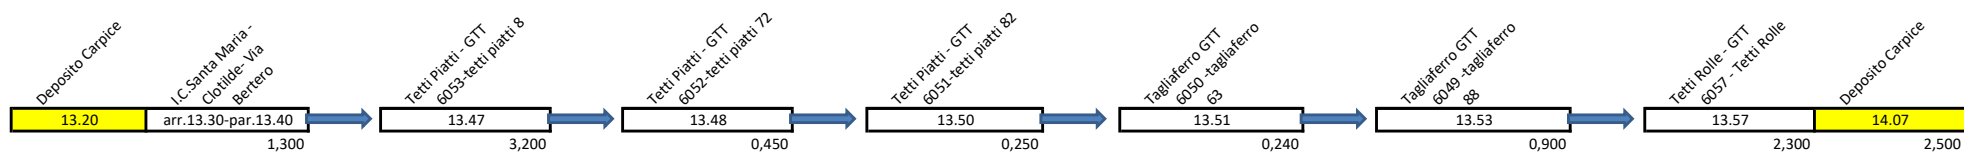

PERCORSO F

ANNO SCOLASTICO 2020-2021

07/01/2021

ENTRATA DAL LUNEDI' AL VENERDI'

USCITA DAL LUNEDI' AL VENERDI'

USCITA LUNEDI' E MARTEDI'